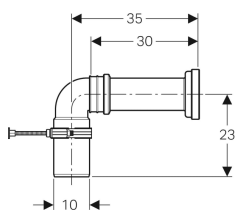

Kit de raccordement Geberit pour WC au sol

Exemple d'image

Utilisation

- Pour raccorder des WC suspendus sur siphon au sol
- Pour raccorder des WC au sol sur siphon au sol

Contenu de la livraison

- Coude de raccordement 90° en PVC, \varnothing 90 / 100 mm
- Manchon de raccordement pour WC, en PE-HD, \varnothing 90 mm
- Manchette en EPDM, \varnothing 122 mm
- Manchette en EPDM, \varnothing 90 mm
- Matériel de fixation