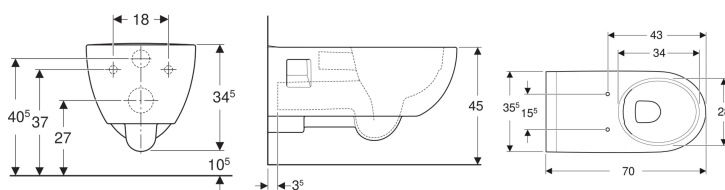

**WC suspendu à fond creux Geberit Renova Comfort, rallongé, semi-caréné, Rimfree**

Exemple d'image

**Utilisation**

- Pour réservoirs à encastrer

**Caractéristiques**

- Suspendu
- Cuvette Rimfree sans bride

- Adapté aux personnes à mobilité réduite
- Type 1, volume total 6/5 l, selon EN 997
- Semi-caréné
- Rallongé

**Caractéristiques techniques**

Matériau | Céramique sanitaire

**Contenu de la livraison**

- Tube de chasse rallongé

**A commander en supplément**

- Abattant WC

N° de réf.	Couleur / surface	B	H	T
500.693.01.1	blanc	35.5 cm	34.5 cm	70 cm

**Accessoires**

- Kit de manchon de raccordement Geberit pour WC

- Conforme au décret sur l'accessibilité du 20 avril 2017