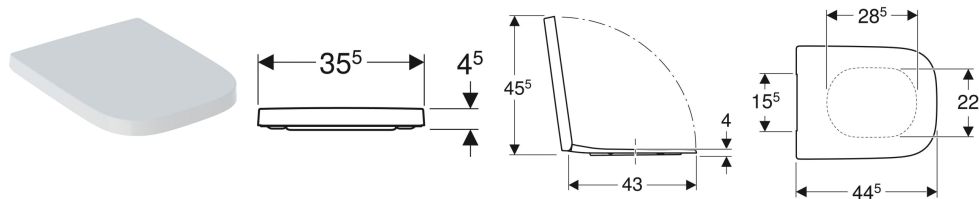

Abattant WC Geberit Renova Plan forme rectangulaire, fixation par le dessus

Exemple d'image

Caractéristiques

- Forme rectangulaire
- Couverture d'abattant recouvrant

Caractéristiques techniques

Matériau	Duroplast
Entraxe de fixation	15.5 cm

N° de réf.	Couleur / surface	Charnières déclipables	Fermeture ralentie	Fixation	Matériau de charnière
500.692.01.1	blanc / brillant	Oui	Oui	Par le haut	Laiton chromé
500.691.01.1	blanc / brillant	Non	Oui	Par le haut	Laiton chromé