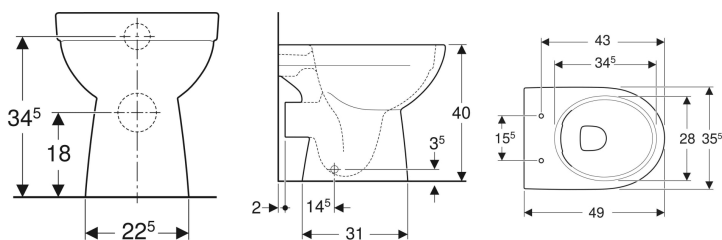

WC au sol Geberit Renova à fond creux, sortie horizontale, semi-caréné, Rimfree

Exemple d'image

Utilisation

- Pour réservoirs apparents et à encastrer
- Pour poussoirs à encastrer

Caractéristiques

- Au sol

- Cuvette Rimfree sans bride
- Type 1, volume total 6/5 l, selon EN 997
- Sortie horizontale
- Semi-caréné

Caractéristiques techniques

Matériau | Céramique sanitaire

Contenu de la livraison

- Matériel de fixation

A commander en supplément

- Abattant WC

N° de réf.	Couleur / surface	B	H	T
500.480.01.2	blanc	35.5 cm	40 cm	49 cm