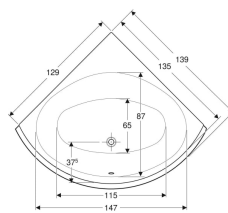

Baignoire d'angle Geberit Renova avec pieds, avec tablier de la baignoire

Exemple d'image

Utilisation

- Pour le montage avec pieds de baignoire ou supports de baignoire

Caractéristiques

- Adapté pour deux personnes
- Vidage central excentré

Contenu de la livraison

- Baignoire
- Jeu de pieds

- D'angle
- Trou de bonde \varnothing 52 mm
- Perçage du trou de robinetterie selon EN 232 possible

Caractéristiques techniques

Matériau | Acrylique sanitaire

- Habillage frontal

N° de réf.	Couleur / surface	L	L2	B	B2	H	Capacité totale de remplissage
04062200000	blanc / brillant	135 cm	115 cm	135 cm	65 cm	43.5 cm	200 l

Accessoires

- Vidage de baignoire avec déclenchement par pression PushControl Geberit d52, longueur 50 cm, avec kit de finition, avec rallonge horizontale
- Vidage de baignoire Geberit avec actionnement rotatif, d52, longueur 70 cm, principe du contre-courant