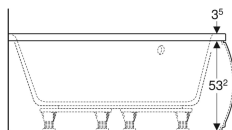

Baignoire d'angle Geberit Renova avec pieds, avec tablier de la baignoire

Exemple d'image

Utilisation

- Pour le montage avec pieds de baignoire ou supports de baignoire

Caractéristiques

- Adapté pour deux personnes
- Vidage central excentré

Contenu de la livraison

- Baignoire
- Jeu de pieds

- D'angle
- Trou de bonde \varnothing 52 mm
- Perçage du trou de robinetterie selon EN 232 possible

Caractéristiques techniques

Matériau | Acrylique sanitaire

- Habillage frontal

N° de réf.	Couleur / surface	L	L2	B	B2	H	Capacité totale de remplissage
04062200000	blanc / brillant	135 cm	115 cm	135 cm	65 cm	43.5 cm	200 l

Accessoires

- Vidage de baignoire avec déclenchement par pression PushControl Geberit d52, longueur 50 cm, avec kit de finition, avec rallonge horizontale
- Vidage de baignoire Geberit avec actionnement rotatif, d52, longueur 70 cm, principe du contre-courant