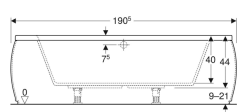

Baignoire d'angle Geberit Renova avec pieds, avec tablier de la baignoire

Exemple d'image

Utilisation

- Pour le montage avec pieds de baignoire ou supports de baignoire

Caractéristiques

- Adapté pour deux personnes
- Vidage central excentré

Contenu de la livraison

- Baignoire
- Jeu de pieds

- D'angle
- Trou de bonde \varnothing 52 mm
- Perçage du trou de robinetterie selon EN 232 possible

Caractéristiques techniques

Matériau | Acrylique sanitaire

- Habillage frontal

N° de réf.	Couleur / surface	L	L2	B	B2	H	Capacité totale de remplissage
04062200000	blanc / brillant	135 cm	115 cm	135 cm	65 cm	43.5 cm	200 l

Accessoires

- Vidage de baignoire avec déclenchement par pression PushControl Geberit d52, longueur 50 cm, avec kit de finition, avec rallonge horizontale
- Vidage de baignoire Geberit avec actionnement rotatif, d52, longueur 70 cm, principe du contre-courant