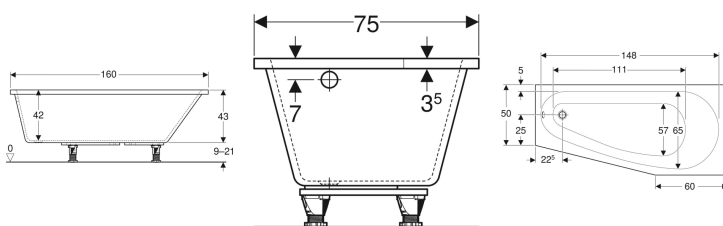

## Baignoire pentagonale Geberit Renova avec pieds

Exemple d'image

### Utilisation

- Pour le montage avec pieds de baignoire ou supports de baignoire

### Caractéristiques

- Pentagonal

- Vidage aux pieds
- Trou de bonde  $\varnothing$  52 mm
- Perçage du trou de robinetterie selon EN 232 possible

### Contenu de la livraison

- Baignoire
- Jeu de pieds

N° de réf.	Couleur / surface	L	L2	B	B2	H	Sortie	Capacité totale de remplissage
00048500000	blanc / brillant	160 cm	111 cm	75 cm	57 cm	43 cm	Gauche	170 l
00047500000	blanc / brillant	160 cm	111 cm	75 cm	57 cm	43 cm	Droite	170 l