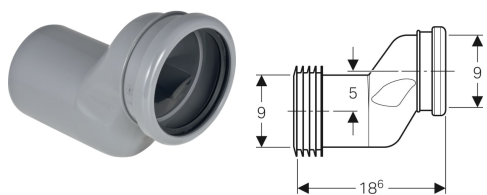

**Kit de manchon de raccordement Geberit pour WC suspendu, excentré de 5 cm**

---

Exemple d'image

**Utilisation**

- Pour compenser le décalage entre les raccords pour WC et les évacuations murales

**Contenu de la livraison**

- Manchon de raccordement en PVC,  $\varnothing$  90 mm
- 2 manchettes en EPDM,  $\varnothing$  90 / 110 mm

**N° de réf.**388.352.29.1

---