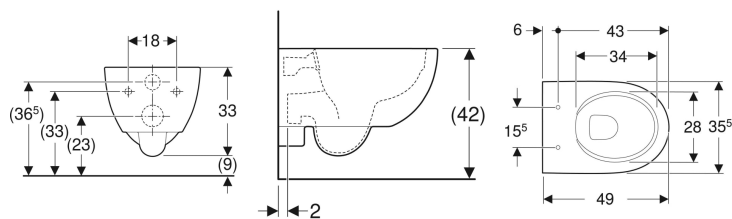

WC suspendu à fond creux Geberit Renova Compact, compact, caréné, Rimfree

Exemple d'image

Utilisation

- Pour réservoirs à encastrer
- Adapté pour les petites salles de bains et coins toilettes

Caractéristiques

- Suspendu
- Fixation facile grâce à la fixation murale Geberit type EFF3 pour WC

- Cuvette Rimfree sans bride
- Type 1, volume total 6/5 l, selon EN 997
- Caréné
- Compact

Caractéristiques techniques

Matériau | Céramique sanitaire

Contenu de la livraison

- Matériel de fixation

A commander en supplément

- Abattant WC

N° de réf.	Couleur / surface	B	H	T
500.377.01.1	blanc	35.5 cm	33 cm	49 cm