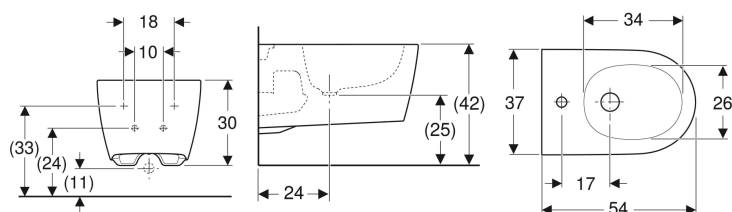

## Bidet suspendu Geberit ONE caréné

Exemple d'image

### Utilisation

- Pour robinetteries monotrou avec tuyaux de raccordement flexibles

### Caractéristiques

- Suspendu
- Hauteur de l'assise réglable de 41 à 45 cm
- Alimentation dissimulée

### Caractéristiques techniques

Matériau | Céramique sanitaire

- Kit de raccordement avec raccordement de lavabo Clou

N° de réf.	Couleur / surface	Trop-plein	B	H	T	
500.690.01.1	blanc / KeraTect	Dissimulé	37 cm	30 cm	54 cm	
500.690.JT.1	blanc alpin / mat	Dissimulé	37 cm	30 cm	54 cm	Nouveau