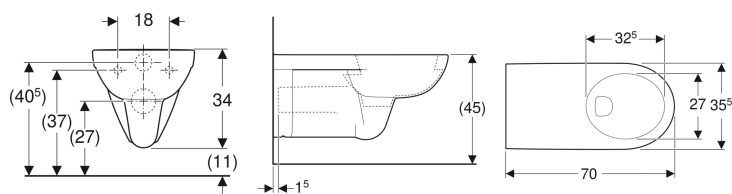

WC suspendu à fond creux Geberit Renova Comfort, rallongé, sans trous d'abattant WC

Exemple d'image

Utilisation

- Pour réservoirs à encastrer

Caractéristiques

- Suspendu
- Adapté aux personnes à mobilité réduite

- Rallongé
- Avec bride
- Type 1, volume total 6 l, selon EN 997
- Sans trous de fixation d'un abattant WC

Caractéristiques techniques

Matériau | Céramique sanitaire

A commander en supplément

- Matériel de fixation

N° de réf.	Couleur / surface	B	H	T
500.918.00.1	blanc	35.5 cm	34 cm	70 cm

Accessoires

- Kit de raccordement Geberit pour WC suspendu, longueur 30 cm

- Conforme au décret sur l'accessibilité du 20 avril 2017