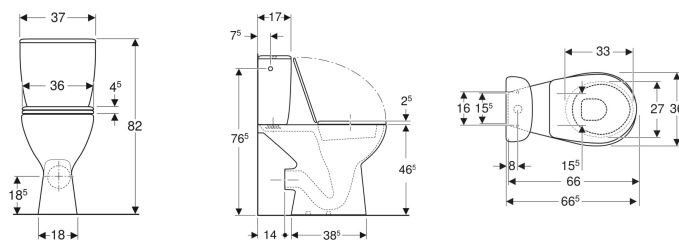

Pack WC au sol Geberit Bastia avec réservoir attenant, surélevé, avec abattant WC

Exemple d'image

Utilisation

- Pour alimentations en eau 3/8"

Caractéristiques

- Au sol
- Avec bride
- Rinçage double touche
- Type 1, volume total 6 l, selon EN 997
- Alimentation latérale
- Sortie horizontale

- Avec quatre points de fixation
- Hauteur d'assise surélevé
- Abattant WC en duroplast

Caractéristiques techniques

Volume de chasse, réglage d'usine	6 et 3 l
Grand volume de chasse, plage de réglage	6 l
Petit volume de chasse, plage de réglage	3 l
Matériau	Céramique sanitaire

Contenu de la livraison

- Cuvette de WC
- Réservoir attenant
- Abattant WC
- Mécanisme de chasse complet
- Matériel de fixation

N° de réf.	Couleur / surface	B	H	T	Fermeture ralentie	Fixation	Matériau de charnière
0832800000201	blanc	36 cm	82.5 cm	66 cm	Non	Par le bas	Matière synthétique