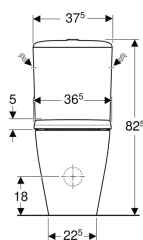

**Pack WC au sol Geberit iCon avec réservoir attenant, Rimfree, avec abattant WC**

Exemple d'image

**Caractéristiques**

- Au sol
- Rinçage double touche
- Cuvette Rimfree sans bride
- Alimentation latérale gauche/droite ou en bas
- Type 1, volume total 6 l, selon EN 997
- Sortie multidirectionnelle
- Caréné
- Fixation cachée

- Abattant WC en duroplast, antibactérien
- Couverture d'abattant recouvrant
- Design slim

**Caractéristiques techniques**

Volume de chasse, réglage d'usine	6 et 3 l
Petit volume de chasse, plage de réglage	3 / 4 l
Matériau	Céramique sanitaire

**Contenu de la livraison**

- Cuvette de WC
- Robinet d'arrêt
- Réservoir attenant
- Abattant WC
- Mécanisme de chasse complet
- Matériel de fixation

N° de réf.	Couleur / surface	B	H	T	Charnières déclinables	Fermeture ralentie	Fixation	Matériau de charnière
500.821.00.1	blanc	37 cm	83 cm	63.5 cm	Oui	Oui	Par le haut	Laiton chromé