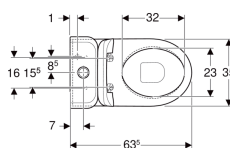

**Pack WC au sol Geberit iCon avec réservoir attenant, Rimfree, avec abattant WC**

Exemple d'image

**Caractéristiques**

- Au sol
- Rinçage double touche
- Cuvette Rimfree sans bride
- Alimentation latérale gauche/droite ou en bas
- Type 1, volume total 6 l, selon EN 997
- Sortie multidirectionnelle
- Caréné
- Fixation cachée

- Abattant WC en duroplast, antibactérien
- Couverture d'abattant recouvrant
- Design slim

**Caractéristiques techniques**

Volume de chasse, réglage d'usine	6 et 3 l
Petit volume de chasse, plage de réglage	3 / 4 l
Matériau	Céramique sanitaire

**Contenu de la livraison**

- Cuvette de WC
- Robinet d'arrêt
- Réservoir attenant
- Abattant WC
- Mécanisme de chasse complet
- Matériel de fixation

N° de réf.	Couleur / surface	B	H	T	Charnières déclinables	Fermeture ralentie	Fixation	Matériau de charnière
500.821.00.1	blanc	37 cm	83 cm	63.5 cm	Oui	Oui	Par le haut	Laiton chromé