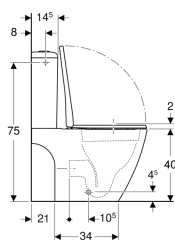

**Pack WC au sol Geberit iCon avec réservoir attenant, Rimfree, avec abattant WC**

Exemple d'image

**Caractéristiques**

- Au sol
- Rinçage double touche
- Cuvette Rimfree sans bride
- Alimentation latérale gauche/droite ou en bas
- Type 1, volume total 6 l, selon EN 997
- Sortie multidirectionnelle
- Caréné
- Fixation cachée

- Abattant WC en duroplast, antibactérien
- Couverture d'abattant recouvrant
- Design slim

**Caractéristiques techniques**

Volume de chasse, réglage d'usine	6 et 3 l
Petit volume de chasse, plage de réglage	3 / 4 l
Matériau	Céramique sanitaire

**Contenu de la livraison**

- Cuvette de WC
- Robinet d'arrêt
- Réservoir attenant
- Abattant WC
- Mécanisme de chasse complet
- Matériel de fixation

N° de réf.	Couleur / surface	B	H	T	Charnières déclinables	Fermeture ralentie	Fixation	Matériau de charnière
500.821.00.1	blanc	37 cm	83 cm	63.5 cm	Oui	Oui	Par le haut	Laiton chromé