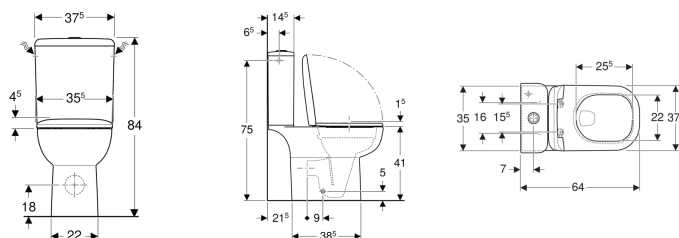

Pack WC au sol Geberit Smyle avec réservoir attenant, Rimfree, avec abattant WC

Exemple d'image

Caractéristiques

- Au sol
- Rinçage double touche
- Cuvette Rimfree sans bride
- Type 1, volume total 6 l, selon EN 997
- Sortie multidirectionnelle
- Alimentation latérale
- Semi-caréné
- Fixation cachée

- Abattant WC en duroplast
- Couverture d'abattant recouvrant

Caractéristiques techniques

Volume de chasse, réglage d'usine	6 et 3 l
Grand volume de chasse, plage de réglage	4 / 6 l
Petit volume de chasse, plage de réglage	2.6 / 4 l
Matériau	Céramique sanitaire

Contenu de la livraison

- Cuvette de WC
- Robinet d'arrêt
- Réservoir attenant
- Abattant WC
- Mécanisme de chasse complet
- Matériel de fixation

N° de réf.	Couleur / surface	B	H	T	Charnières déclinables	Fermeture ralentie	Fixation	Matériau de charnière
500.822.00.1	blanc	37.5 cm	84 cm	63.5 cm	Oui	Oui	Par le haut	Laiton chromé