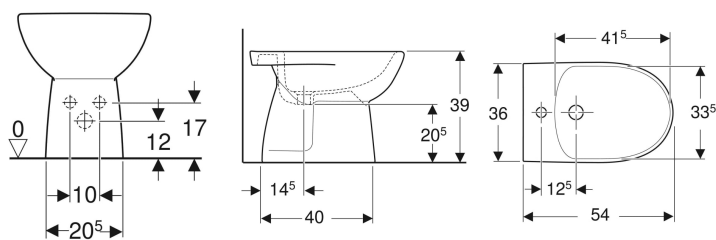

Bidet au sol Geberit Renova

Exemple d'image

Caractéristiques

- Au sol
- Autoportant

Caractéristiques techniques

Matériau | Céramique sanitaire

N° de réf.	Couleur / surface	Trop-plein	B	H	T
501.438.00.1	blanc	Visible	35.8 cm	39 cm	54 cm