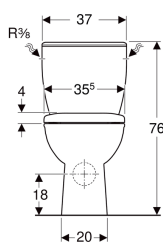

**Pack WC au sol Geberit Bastia avec réservoir attenant, sortie horizontale, Rimfree, avec abattant WC**

Exemple d'image

**Utilisation**

- Pour alimentations en eau 3/8"

**Caractéristiques**

- Au sol
- Rinçage double touche
- Cuvette Rimfree sans bride
- Type 1, volume total 6 l, selon EN 997
- Alimentation latérale

**Contenu de la livraison**

- Cuvette de WC
- Réservoir attenant
- Abattant WC

- Sortie horizontale
- Abattant WC en duroplast
- Couvercle d'abattant recouvrant

**Caractéristiques techniques**

Volume de chasse, réglage d'usine	6 et 3 l
Grand volume de chasse, plage de réglage	4.5 / 6 l
Petit volume de chasse, plage de réglage	3 l
Matériau	Céramique sanitaire

- Mécanisme de chasse complet
- Matériel de fixation

N° de réf.	Couleur / surface	B	H	T	Fermeture ralentie	Fixation	Matériau de charnière
501.689.00.1	blanc	37 cm	76 cm	64 cm	Non	Par le haut	Métal