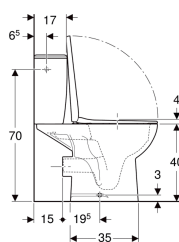

**Pack WC au sol Geberit Bastia avec réservoir attenant, sortie horizontale, Rimfree, avec abattant WC**

Exemple d'image

**Utilisation**

- Pour alimentations en eau 3/8"

**Caractéristiques**

- Au sol
- Rinçage double touche
- Cuvette Rimfree sans bride
- Type 1, volume total 6 l, selon EN 997
- Alimentation latérale

**Contenu de la livraison**

- Cuvette de WC
- Réservoir attenant
- Abattant WC

- Sortie horizontale
- Abattant WC en duroplast
- Couvercle d'abattant recouvrant

**Caractéristiques techniques**

Volume de chasse, réglage d'usine	6 et 3 l
Grand volume de chasse, plage de réglage	4.5 / 6 l
Petit volume de chasse, plage de réglage	3 l
Matériau	Céramique sanitaire

- Mécanisme de chasse complet
- Matériel de fixation

N° de réf.	Couleur / surface	B	H	T	Fermeture ralentie	Fixation	Matériau de charnière
501.689.00.1	blanc	37 cm	76 cm	64 cm	Non	Par le haut	Métal