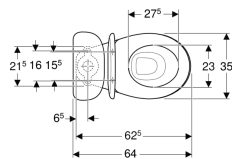

**Pack WC au sol Geberit Bastia avec réservoir attenant, sortie horizontale, Rimfree, avec abattant WC**

Exemple d'image

**Utilisation**

- Pour alimentations en eau 3/8"

**Caractéristiques**

- Au sol
- Rinçage double touche
- Cuvette Rimfree sans bride
- Type 1, volume total 6 l, selon EN 997
- Alimentation latérale

**Contenu de la livraison**

- Cuvette de WC
- Réservoir attenant
- Abattant WC

- Sortie horizontale
- Abattant WC en duroplast
- Couvercle d'abattant recouvrant

**Caractéristiques techniques**

Volume de chasse, réglage d'usine	6 et 3 l
Grand volume de chasse, plage de réglage	4.5 / 6 l
Petit volume de chasse, plage de réglage	3 l
Matériau	Céramique sanitaire

- Mécanisme de chasse complet
- Matériel de fixation

N° de réf.	Couleur / surface	B	H	T	Fermeture ralentie	Fixation	Matériau de charnière
501.689.00.1	blanc	37 cm	76 cm	64 cm	Non	Par le haut	Métal