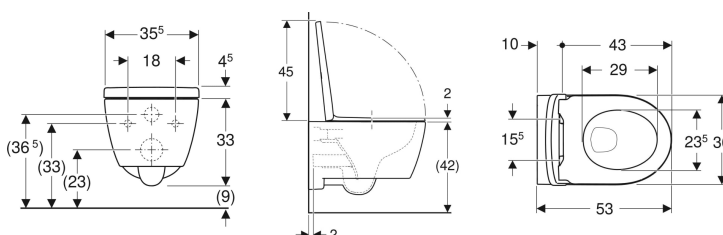

**Pack WC suspendu Geberit iCon caréné, Rimfree, avec abattant WC**

Exemple d'image

**Utilisation**

- Pour réservoirs à encastrer

**Caractéristiques**

- Suspendu
- Cuvette Rimfree sans bride
- Fixation facile grâce à la fixation murale Geberit type EFF3 pour WC
- Type 1, volume total 6/5/4 l, selon EN 997

- Caréné
- Fixation cachée
- Abattant WC en duroplast
- Couvercle d'abattant recouvrant
- Abattant WC avec charnière EasyMount

**Caractéristiques techniques**

Matériau | Céramique sanitaire

**Contenu de la livraison**

- Cuvette de WC
- Abattant WC
- Matériel de fixation

N° de réf.	Couleur / surface	B	H	T	Charnières déclinables	Fermeture ralentie	Fixation
501.664.00.1	blanc	35.5 cm	37.5 cm	53 cm	Verrouillable	Oui	Par le haut Nouveau

- Pack WC également disponible en finition Blanc mat (cuvette et abattant) : référence 501.663.JT.1
- Prévoir le jeu de manchettes de raccordement longueur 26,5 cm (152.438.46.1) ou longueur 30 cm (152.441.46.1) en cas de doublage de forte épaisseur devant un bâti-support Geberit.