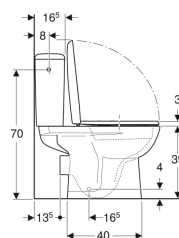

Pack WC au sol Geberit Renova avec réservoir attenant, sortie horizontale, Rimfree, avec abattant WC

Exemple d'image

Utilisation

- Pour alimentations en eau 3/8"

Caractéristiques

- Au sol
- Rinçage double touche
- Cuvette Rimfree sans bride
- Réservoir réversible, pour alimentation latérale
- Type 1, volume total 6 l, selon EN 997
- Alimentation latérale

- Sortie horizontale
- Abattant WC en duroplast
- Couvercle d'abattant recouvrant

Caractéristiques techniques

Volume de chasse, réglage d'usine	6 et 3 l
Grand volume de chasse, plage de réglage	6 l
Petit volume de chasse, plage de réglage	3 l
Matériau	Céramique sanitaire

Contenu de la livraison

- Cuvette de WC
- Réservoir attenant
- Abattant WC
- Mécanisme de chasse complet
- Ecrus de fixation rapide pour réservoir apparent
- Matériel de fixation

N° de réf.	Couleur / surface	B	H	T	Charnières déclinables	Fermeture ralentie	Fixation	Matériau de charnière
501.755.00.1	blanc	37 cm	78.5 cm	67 cm	Oui	Oui	Par le haut	Laiton chromé