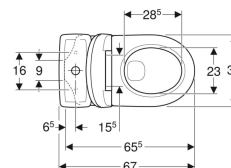

Pack WC au sol Geberit Renova avec réservoir attenant, sortie horizontale, Rimfree, avec abattant WC

Exemple d'image

Utilisation

- Pour alimentations en eau 3/8"

Caractéristiques

- Au sol
- Rinçage double touche
- Cuvette Rimfree sans bride
- Réservoir réversible, pour alimentation latérale
- Type 1, volume total 6 l, selon EN 997
- Alimentation latérale

- Sortie horizontale
- Abattant WC en duroplast
- Couvercle d'abattant recouvrant

Caractéristiques techniques

Volume de chasse, réglage d'usine	6 et 3 l
Grand volume de chasse, plage de réglage	6 l
Petit volume de chasse, plage de réglage	3 l
Matériau	Céramique sanitaire

Contenu de la livraison

- Cuvette de WC
- Réservoir attenant
- Abattant WC
- Mécanisme de chasse complet
- Ecrus de fixation rapide pour réservoir apparent
- Matériel de fixation

N° de réf.	Couleur / surface	B	H	T	Charnières déclinables	Fermeture ralentie	Fixation	Matériau de charnière
501.755.00.1	blanc	37 cm	78.5 cm	67 cm	Oui	Oui	Par le haut	Laiton chromé