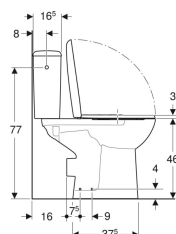

Pack WC au sol Geberit Renova Comfort avec réservoir attenant, sortie horizontale, surélevé, Rimfree, avec abattant WC

Exemple d'image

Utilisation

- Pour alimentations en eau 3/8"

Caractéristiques

- Au sol
- Rinçage double touche
- Cuvette Rimfree sans bride
- Réservoir réversible, pour alimentation latérale
- Type 1, volume total 6 l, selon EN 997
- Sortie horizontale

- Hauteur d'assise surélevé 46 cm
- Abattant WC en duroplast
- Couverture d'abattant recouvrant

Caractéristiques techniques

Volume de chasse, réglage d'usine	6 et 3 l
Grand volume de chasse, plage de réglage	6 l
Petit volume de chasse, plage de réglage	3 l
Matériau	Céramique sanitaire

Contenu de la livraison

- Cuvette de WC
- Réservoir attenant
- Abattant WC
- Mécanisme de chasse complet
- Ecrus de fixation rapide pour réservoir apparent
- Matériel de fixation

N° de réf.	Couleur / surface	B	H	T	Charnières déclinables	Fermeture ralentie	Fixation	Matériau de charnière
501.849.01.1	blanc	37 cm	85.5 cm	67 cm	Oui	Oui	Par le haut	Laiton chromé