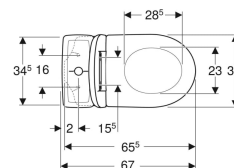

Pack WC au sol Geberit Renova Comfort avec réservoir attenant, sortie horizontale, surélevé, Rimfree, avec abattant WC

Exemple d'image

Utilisation

- Pour alimentations en eau 3/8"

Caractéristiques

- Au sol
- Rinçage double touche
- Cuvette Rimfree sans bride
- Réservoir réversible, pour alimentation latérale
- Type 1, volume total 6 l, selon EN 997
- Sortie horizontale

- Hauteur d'assise surélevé 46 cm
- Abattant WC en duroplast
- Couverture d'abattant recouvrant

Caractéristiques techniques

Volume de chasse, réglage d'usine	6 et 3 l
Grand volume de chasse, plage de réglage	6 l
Petit volume de chasse, plage de réglage	3 l
Matériau	Céramique sanitaire

Contenu de la livraison

- Cuvette de WC
- Réservoir attenant
- Abattant WC
- Mécanisme de chasse complet
- Ecrus de fixation rapide pour réservoir apparent
- Matériel de fixation

N° de réf.	Couleur / surface	B	H	T	Charnières déclinables	Fermeture ralentie	Fixation	Matériau de charnière
501.849.01.1	blanc	37 cm	85.5 cm	67 cm	Oui	Oui	Par le haut	Laiton chromé