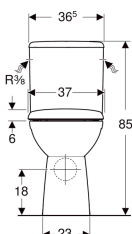

Pack WC au sol Geberit Renova Comfort avec réservoir attenant, sortie horizontale, surélevé, Rimfree, avec abattant WC

Exemple d'image

Utilisation

- Pour alimentations en eau 3/8"

Caractéristiques

- Au sol
- Rinçage double touche
- Cuvette Rimfree sans bride
- Réservoir réversible, pour alimentation latérale
- Type 1, volume total 6 l, selon EN 997
- Sortie horizontale

- Hauteur d'assise surélevé 46 cm
- Abattant WC en duroplast
- Couverture d'abattant recouvrant

Caractéristiques techniques

Volume de chasse, réglage d'usine	6 et 3 l
Grand volume de chasse, plage de réglage	6 l
Petit volume de chasse, plage de réglage	3 l
Matériau	Céramique sanitaire

Contenu de la livraison

- Cuvette de WC
- Réservoir attenant
- Abattant WC
- Mécanisme de chasse complet
- Ecrus de fixation rapide pour réservoir apparent
- Matériel de fixation

N° de réf.	Couleur / surface	B	H	T	Charnières déclinables	Fermeture ralentie	Fixation	Matériau de charnière
501.849.01.1	blanc	37 cm	85.5 cm	67 cm	Oui	Oui	Par le haut	Laiton chromé