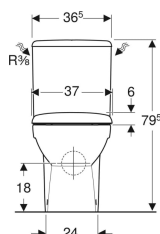

Pack WC au sol Geberit Renova avec réservoir attenant, sortie multidirectionnelle, semi-caréné, Rimfree, avec abattant WC

Exemple d'image

Utilisation

- Pour alimentations en eau 3/8"

Caractéristiques

- Au sol
- Rinçage double touche
- Cuvette Rimfree sans bride
- Réservoir réversible, pour alimentation latérale
- Type 1, volume total 6 l, selon EN 997
- Sortie multidirectionnelle

- Alimentation latérale
- Semi-caréné
- Abattant WC en duroplast
- Couvercle d'abattant recouvrant

Caractéristiques techniques

Volume de chasse, réglage d'usine	6 et 3 l
Grand volume de chasse, plage de réglage	6 l
Petit volume de chasse, plage de réglage	3 l
Matériau	Céramique sanitaire

Contenu de la livraison

- Cuvette de WC
- Réservoir attenant
- Matériel de fixation
- Abattant WC
- Mécanisme de chasse complet

N° de réf.	Couleur / surface	B	H	T	Charnières déclinables	Fermeture ralentie	Fixation	Matériau de charnière
501.866.00.1	blanc	37 cm	79.5 cm	67.5 cm	Oui	Oui	Par le haut	Laiton chromé