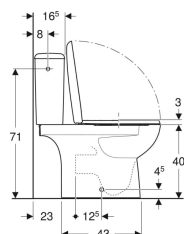

Pack WC au sol Geberit Renova avec réservoir attenant, sortie multidirectionnelle, semi-caréné, Rimfree, avec abattant WC

Exemple d'image

Utilisation

- Pour alimentations en eau 3/8"

Caractéristiques

- Au sol
- Rinçage double touche
- Cuvette Rimfree sans bride
- Réservoir réversible, pour alimentation latérale
- Type 1, volume total 6 l, selon EN 997
- Sortie multidirectionnelle

- Alimentation latérale
- Semi-caréné
- Abattant WC en duroplast
- Couvercle d'abattant recouvrant

Caractéristiques techniques

Volume de chasse, réglage d'usine	6 et 3 l
Grand volume de chasse, plage de réglage	6 l
Petit volume de chasse, plage de réglage	3 l
Matériau	Céramique sanitaire

Contenu de la livraison

- Cuvette de WC
- Réservoir attenant
- Matériel de fixation
- Abattant WC
- Mécanisme de chasse complet

N° de réf.	Couleur / surface	B	H	T	Charnières déclinables	Fermeture ralentie	Fixation	Matériau de charnière
501.866.00.1	blanc	37 cm	79.5 cm	67.5 cm	Oui	Oui	Par le haut	Laiton chromé