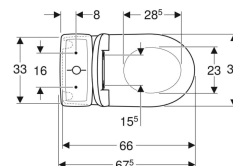

Pack WC au sol Geberit Renova avec réservoir attenant, sortie multidirectionnelle, semi-caréné, Rimfree, avec abattant WC

Exemple d'image

Utilisation

- Pour alimentations en eau 3/8"

Caractéristiques

- Au sol
- Rinçage double touche
- Cuvette Rimfree sans bride
- Réservoir réversible, pour alimentation latérale
- Type 1, volume total 6 l, selon EN 997
- Sortie multidirectionnelle

- Alimentation latérale
- Semi-caréné
- Abattant WC en duroplast
- Couvercle d'abattant recouvrant

Caractéristiques techniques

Volume de chasse, réglage d'usine	6 et 3 l
Grand volume de chasse, plage de réglage	6 l
Petit volume de chasse, plage de réglage	3 l
Matériau	Céramique sanitaire

Contenu de la livraison

- Cuvette de WC
- Réservoir attenant
- Matériel de fixation
- Abattant WC
- Mécanisme de chasse complet

N° de réf.	Couleur / surface	B	H	T	Charnières déclinables	Fermeture ralentie	Fixation	Matériau de charnière
501.866.00.1	blanc	37 cm	79.5 cm	67.5 cm	Oui	Oui	Par le haut	Laiton chromé