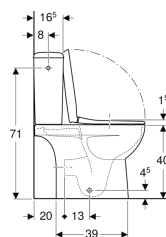

Pack WC au sol Geberit Renova Compact avec réservoir attenant, sortie multidirectionnelle, semi-caréné, compact, Rimfree, avec abattant WC

Exemple d'image

Utilisation

- Pour alimentations en eau 3/8"

Caractéristiques

- Au sol
- Rinçage double touche
- Cuvette Rimfree sans bride
- Réservoir réversible, pour alimentation latérale
- Compact
- Type 1, volume total 6 l, selon EN 997
- Sortie multidirectionnelle

- Alimentation latérale
- Semi-caréné
- Abattant WC en duroplast
- Couvercle d'abattant recouvrant

Caractéristiques techniques

Volume de chasse, réglage d'usine	6 et 3 l
Grand volume de chasse, plage de réglage	6 l
Petit volume de chasse, plage de réglage	3 l
Matériau	Céramique sanitaire

Contenu de la livraison

- Cuvette de WC
- Réservoir attenant
- Abattant WC
- Mécanisme de chasse complet
- Matériel de fixation

N° de réf.	Couleur / surface	B	H	T	Charnières déclinables	Fermeture ralentie	Fixation	Matériau de charnière
501.859.00.1	blanc	37 cm	79.5 cm	61.5 cm	Oui	Oui	Par le haut	Laiton chromé