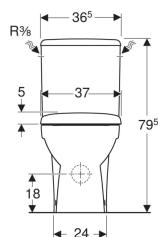

Pack WC au sol Geberit Renova Compact avec réservoir attenant, sortie multidirectionnelle, semi-caréné, compact, Rimfree, avec abattant WC

Exemple d'image

Utilisation

- Pour alimentations en eau 3/8"

Caractéristiques

- Au sol
- Rinçage double touche
- Cuvette Rimfree sans bride
- Réservoir réversible, pour alimentation latérale
- Compact
- Type 1, volume total 6 l, selon EN 997
- Sortie multidirectionnelle

- Alimentation latérale
- Semi-caréné
- Abattant WC en duroplast
- Couvercle d'abattant recouvrant

Caractéristiques techniques

Volume de chasse, réglage d'usine	6 et 3 l
Grand volume de chasse, plage de réglage	6 l
Petit volume de chasse, plage de réglage	3 l
Matériau	Céramique sanitaire

Contenu de la livraison

- Cuvette de WC
- Réservoir attenant
- Abattant WC
- Mécanisme de chasse complet
- Matériel de fixation

N° de réf.	Couleur / surface	B	H	T	Charnières déclinables	Fermeture ralentie	Fixation	Matériau de charnière
501.859.00.1	blanc	37 cm	79.5 cm	61.5 cm	Oui	Oui	Par le haut	Laiton chromé