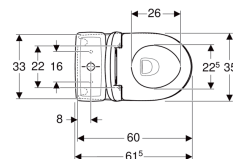

Pack WC au sol Geberit Renova Compact avec réservoir attenant, sortie multidirectionnelle, semi-caréné, compact, Rimfree, avec abattant WC

Exemple d'image

Utilisation

- Pour alimentations en eau 3/8"

Caractéristiques

- Au sol
- Rinçage double touche
- Cuvette Rimfree sans bride
- Réservoir réversible, pour alimentation latérale
- Compact
- Type 1, volume total 6 l, selon EN 997
- Sortie multidirectionnelle

- Alimentation latérale
- Semi-caréné
- Abattant WC en duroplast
- Couvercle d'abattant recouvrant

Caractéristiques techniques

Volume de chasse, réglage d'usine	6 et 3 l
Grand volume de chasse, plage de réglage	6 l
Petit volume de chasse, plage de réglage	3 l
Matériau	Céramique sanitaire

Contenu de la livraison

- Cuvette de WC
- Réservoir attenant
- Abattant WC
- Mécanisme de chasse complet
- Matériel de fixation

N° de réf.	Couleur / surface	B	H	T	Charnières déclinables	Fermeture ralentie	Fixation	Matériau de charnière
501.859.00.1	blanc	37 cm	79.5 cm	61.5 cm	Oui	Oui	Par le haut	Laiton chromé