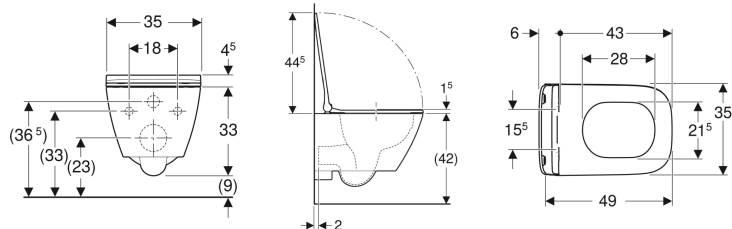

**Pack WC suspendu à fond creux Geberit Smyle Square, compact, caréné, Rimfree, avec abattant WC, non recouvrant**

Exemple d'image

**Utilisation**

- Pour réservoirs à encastrer

**Caractéristiques**

- Suspendu
- Cuvette Rimfree sans bride

- Fixation facile grâce à la fixation murale Geberit type EFF3 pour WC
- Type 1, volume total 6/5 l, selon EN 997
- Caréné
- Fixation cachée
- Compact
- Abattant WC en duroplast, antibactérien
- Non recouvrant
- Design slim

**Contenu de la livraison**

- Cuvette de WC
- Abattant WC
- Matériel de fixation

N° de réf.	Couleur / surface	B	H	T	Charnières déclinables	Fermeture ralentie	Fixation	Matériau de charnière
501.619.00.1	blanc	35 cm	37.5 cm	49 cm	Oui	Oui	Par le haut	Laiton chromé