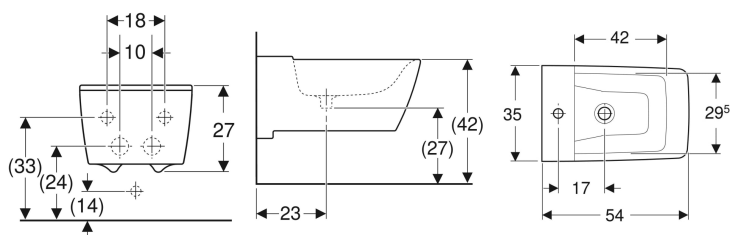

Bidet suspendu Geberit Xeno² caréné

Exemple d'image

Utilisation

- Pour robinetteries monotrou avec tuyaux de raccordement flexibles

Caractéristiques

- Suspendu
- Alimentation dissimulée

- Fixation facile par fixation murale Geberit type EFF3 pour bidet
- Adapté au raccordement de lavabo Clou
- Caréné
- Fixation cachée

Caractéristiques techniques

Matériau | Céramique sanitaire

Contenu de la livraison

- Matériel de fixation

N° de réf.	Couleur / surface	Trop-plein	B	H	T
500.501.01.1	blanc / KeraTect	Sans	35 cm	23.5 cm	54 cm