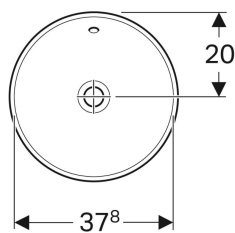

## Vasque à encastrer Geberit VariForm ronde

Exemple d'image

- Montage simple grâce au gabarit de découpe fourni

### Utilisation

- Pour montage dans des plans par le dessus

### Caractéristiques

- Forme ronde

### Contenu de la livraison

- Gabarit

N° de réf.	Couleur / surface	D	Trou de robinetterie	Trop-plein	H
500.700.01.2	blanc	40 cm	Sans	Visible	17.8 cm
500.702.01.2 *	blanc	40 cm	Sans	Sans	17.8 cm

\* Production à la commande