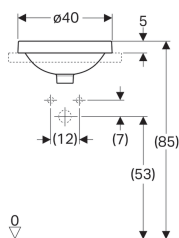

## Vasque à encastrer Geberit VariForm ronde

Exemple d'image

- Montage simple grâce au gabarit de découpe fourni

### Utilisation

- Pour montage dans des plans par le dessus

### Caractéristiques

- Forme ronde

### Contenu de la livraison

- Gabarit

N° de réf.	Couleur / surface	D	Trou de robinetterie	Trop-plein	H
500.700.01.2	blanc	40 cm	Sans	Visible	17.8 cm
500.702.01.2 *	blanc	40 cm	Sans	Sans	17.8 cm

\* Production à la commande