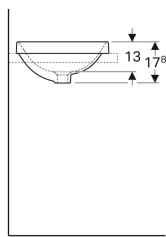

## Vasque à encastrer Geberit VariForm ronde

Exemple d'image

- Montage simple grâce au gabarit de découpe fourni

### Utilisation

- Pour montage dans des plans par le dessus

### Contenu de la livraison

- Gabarit

N° de réf.	Couleur / surface	D	Trou de robinetterie	Trop-plein	H
500.700.01.2	blanc	40 cm	Sans	Visible	17.8 cm
500.702.01.2 *	blanc	40 cm	Sans	Sans	17.8 cm

\* Production à la commande