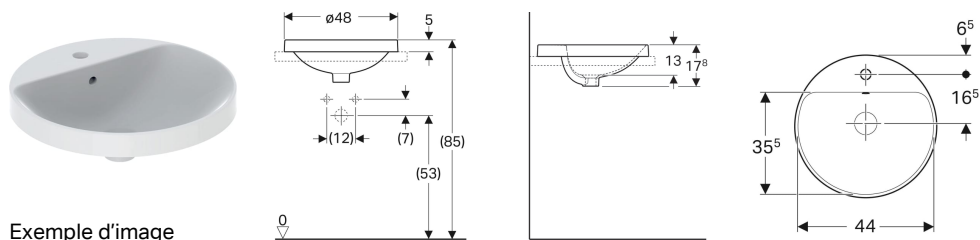

## Vasque à encastrer Geberit VariForm ronde, avec plage de robinetterie

Exemple d'image

### Utilisation

- Pour montage dans des plans par le dessus

### Caractéristiques

- Forme ronde

### Caractéristiques techniques

Matériau | Céramique sanitaire

N° de réf.	Couleur / surface	D	Trou de robinetterie	Trop-plein	H
500.704.01.2	blanc	48 cm	Au centre	Visible	17.8 cm
500.706.01.2 *	blanc	48 cm	Au centre	Sans	17.8 cm