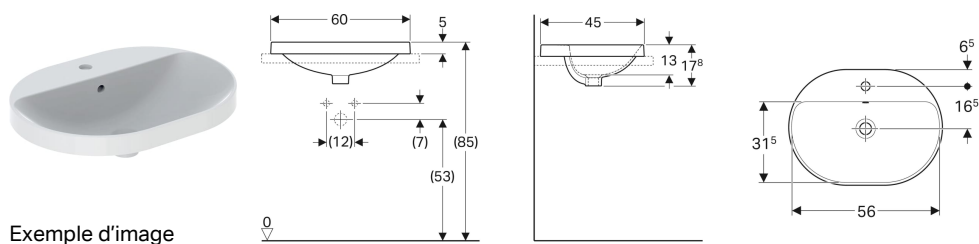

## Vasque à encastrer Geberit VariForm oblongue, avec plage de robinetterie

Exemple d'image

### Utilisation

- Pour montage dans des plans par le dessus

### Contenu de la livraison

- Gabarit

N° de réf.	Couleur / surface	Trou de robinetterie	Trop-plein	B	H	T
500.732.01.2	blanc	Au centre	Visible	60 cm	17.8 cm	45 cm
500.734.01.2 * blanc		Au centre	Sans	60 cm	17.8 cm	45 cm