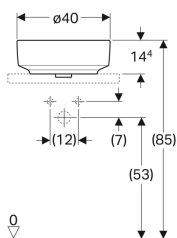

Vasque à poser Geberit VariForm ronde

Exemple d'image

Utilisation

- Pour montage sur plans

Caractéristiques

- Forme ronde

- Montage simple grâce au gabarit de découpe fourni
- Installation possible sur meuble

Caractéristiques techniques

Matériau | Grès fin

Contenu de la livraison

- Matériel de fixation
- Gabarit

N° de réf.	Couleur / surface	D	Trou de robinetterie	Trop-plein	H
500.768.01.2	blanc	40 cm	Sans	Sans	15.8 cm