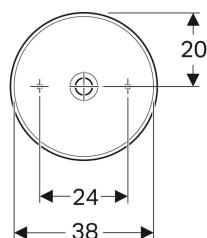

Vasque à poser Geberit VariForm ronde

Exemple d'image

Utilisation

- Pour montage sur plans

Caractéristiques

- Forme ronde

- Montage simple grâce au gabarit de découpe fourni
- Installation possible sur meuble

Caractéristiques techniques

Matériau | Grès fin

Contenu de la livraison

- Matériel de fixation
- Gabarit

N° de réf.	Couleur / surface	D	Trou de robinetterie	Trop-plein	H
500.768.01.2	blanc	40 cm	Sans	Sans	15.8 cm