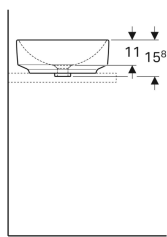

Vasque à poser Geberit VariForm ronde

Exemple d'image

Utilisation

- Pour montage sur plans

Caractéristiques

- Forme ronde

- Montage simple grâce au gabarit de découpe fourni
- Installation possible sur meuble

Caractéristiques techniques

Matériau | Grès fin

Contenu de la livraison

- Matériel de fixation
- Gabarit

N° de réf.	Couleur / surface	D	Trou de robinetterie	Trop-plein	H
500.768.01.2	blanc	40 cm	Sans	Sans	15.8 cm