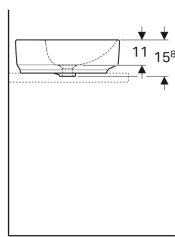

## Vasque à poser Geberit VariForm ronde, avec plage de robinetterie

Exemple d'image

### Utilisation

- Pour montage sur plans

### Caractéristiques

- Forme ronde

- Montage simple grâce au gabarit de découpe fourni
- Installation possible sur meuble

### Contenu de la livraison

- Matériel de fixation
- Gabarit

N° de réf.	Couleur / surface	D	Trou de robinetterie	Trop-plein	H
500.769.01.2	blanc	45 cm	Au centre	Visible	15.8 cm
500.770.01.2 *	blanc	45 cm	Au centre	Sans	15.8 cm