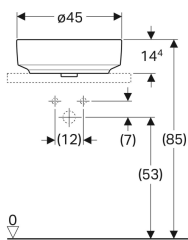

## Vasque à poser Geberit VariForm ronde, avec plage de robinetterie

Exemple d'image

### Utilisation

- Pour montage sur plans

### Caractéristiques

- Forme ronde

- Montage simple grâce au gabarit de découpe fourni
- Installation possible sur meuble

### Contenu de la livraison

- Matériel de fixation
- Gabarit

N° de réf.	Couleur / surface	D	Trou de robinetterie	Trop-plein	H
500.769.01.2	blanc	45 cm	Au centre	Visible	15.8 cm
500.770.01.2 *	blanc	45 cm	Au centre	Sans	15.8 cm