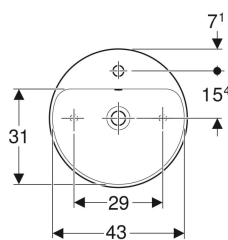

## Vasque à poser Geberit VariForm ronde, avec plage de robinetterie

Exemple d'image

### Utilisation

- Pour montage sur plans

### Caractéristiques

- Forme ronde

- Montage simple grâce au gabarit de découpe fourni
- Installation possible sur meuble

### Contenu de la livraison

- Matériel de fixation
- Gabarit

N° de réf.	Couleur / surface	D	Trou de robinetterie	Trop-plein	H
500.769.01.2	blanc	45 cm	Au centre	Visible	15.8 cm
500.770.01.2 *	blanc	45 cm	Au centre	Sans	15.8 cm