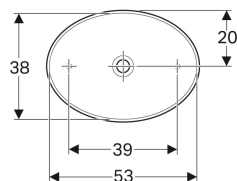

Vasque à poser Geberit VariForm ovale

Exemple d'image

Utilisation

- Pour montage sur plans

Caractéristiques

- Forme ovale

- Montage simple grâce au gabarit de découpe fourni
- Installation possible sur meuble

Caractéristiques techniques

Matériau | Grès fin

Contenu de la livraison

- Matériel de fixation
- Gabarit

N° de réf.	Couleur / surface	Trou de robinetterie	Trop-plein	B	H	T
500.771.01.2	blanc	Sans	Sans	55 cm	15.8 cm	40 cm