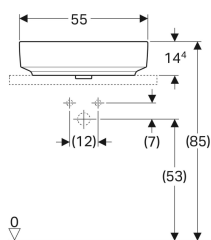

Vasque à poser Geberit VariForm ovale

Exemple d'image

Utilisation

- Pour montage sur plans

Caractéristiques

- Forme ovale

- Montage simple grâce au gabarit de découpe fourni
- Installation possible sur meuble

Caractéristiques techniques

Matériau | Grès fin

Contenu de la livraison

- Matériel de fixation
- Gabarit

N° de réf.	Couleur / surface	Trou de robinetterie	Trop-plein	B	H	T
500.771.01.2	blanc	Sans	Sans	55 cm	15.8 cm	40 cm