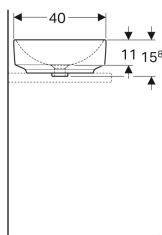

Vasque à poser Geberit VariForm ovale

Exemple d'image

Utilisation

- Pour montage sur plans

Caractéristiques

- Forme ovale

- Montage simple grâce au gabarit de découpe fourni
- Installation possible sur meuble

Caractéristiques techniques

Matériau | Grès fin

Contenu de la livraison

- Matériel de fixation
- Gabarit

N° de réf.	Couleur / surface	Trou de robinetterie	Trop-plein	B	H	T
500.771.01.2	blanc	Sans	Sans	55 cm	15.8 cm	40 cm