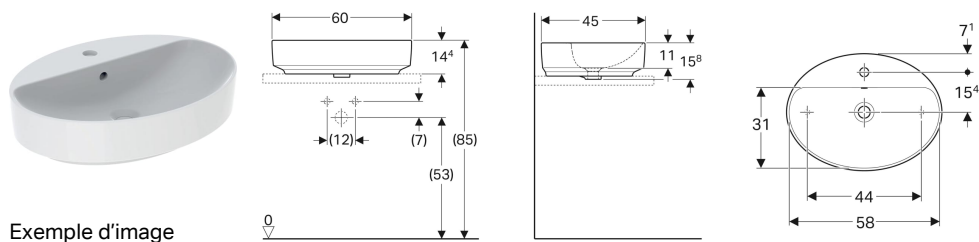

## Vasque à poser Geberit VariForm ovale, avec plage de robinetterie

Exemple d'image

### Utilisation

- Pour montage sur plans

### Caractéristiques

- Forme ovale

- Montage simple grâce au gabarit de découpe fourni
- Installation possible sur meuble

### Contenu de la livraison

- Matériel de fixation
- Gabarit

N° de réf.	Couleur / surface	Trou de robinetterie	Trop-plein	B	H	T
500.772.01.2	blanc	Au centre	Visible	60 cm	15.8 cm	45 cm
500.773.01.2 *	blanc	Au centre	Sans	60 cm	15.8 cm	45 cm