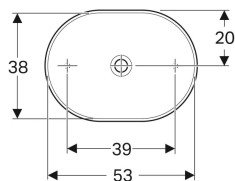

Vasque à poser Geberit VariForm oblongue

Exemple d'image

Utilisation

- Pour montage sur plans

Caractéristiques

- Forme oblongue

- Montage simple grâce au gabarit de découpe fourni
- Installation possible sur meuble

Caractéristiques techniques

Matériau | Grès fin

Contenu de la livraison

- Matériel de fixation
- Gabarit

N° de réf.	Couleur / surface	Trou de robinetterie	Trop-plein	B	H	T
500.774.01.2	blanc	Sans	Sans	55 cm	15.8 cm	40 cm