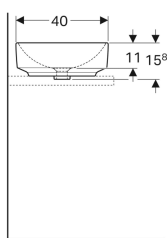

Vasque à poser Geberit VariForm oblongue

Exemple d'image

Utilisation

- Pour montage sur plans

Caractéristiques

- Forme oblongue

- Montage simple grâce au gabarit de découpe fourni
- Installation possible sur meuble

Caractéristiques techniques

Matériau | Grès fin

Contenu de la livraison

- Matériel de fixation
- Gabarit

N° de réf.	Couleur / surface	Trou de robinetterie	Trop-plein	B	H	T
500.774.01.2	blanc	Sans	Sans	55 cm	15.8 cm	40 cm