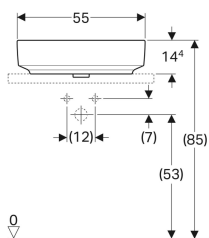

Vasque à poser Geberit VariForm oblongue

Exemple d'image

Utilisation

- Pour montage sur plans

Caractéristiques

- Forme oblongue

- Montage simple grâce au gabarit de découpe fourni
- Installation possible sur meuble

Caractéristiques techniques

Matériau | Grès fin

Contenu de la livraison

- Matériel de fixation
- Gabarit

N° de réf.	Couleur / surface	Trou de robinetterie	Trop-plein	B	H	T
500.774.01.2	blanc	Sans	Sans	55 cm	15.8 cm	40 cm