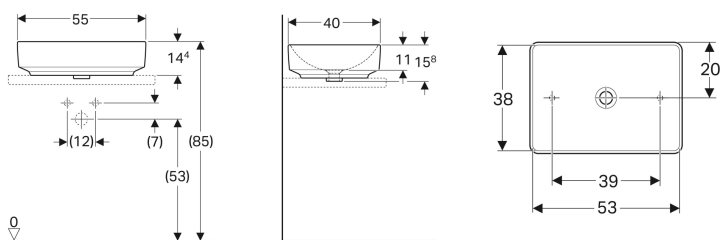

## Vasque à poser Geberit VariForm rectangulaire

Exemple d'image

### Utilisation

- Pour montage sur plans

### Caractéristiques techniques

Matériau | Grès fin

- Gabarit

N° de réf.	Couleur / surface	Trou de robinetterie	Trop-plein	B	H	T
500.779.01.2	blanc	Sans	Sans	55 cm	15.8 cm	40 cm