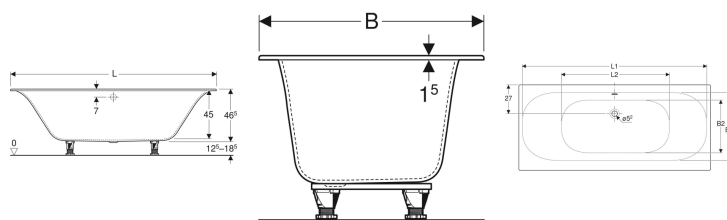

Baignoire rectangulaire Geberit Soana à bandeau fin, duo, avec pieds

Exemple d'image

Utilisation

- Pour le montage avec pieds de baignoire ou supports de baignoire

Caractéristiques

- Rectangulaire
- Adapté pour deux personnes

- Bandeau fin
- Vidage central excentré
- Trou de bonde ø 52 mm
- Perçage du trou de robinetterie selon EN 232 possible

Caractéristiques techniques

Matériau | Acrylique sanitaire

Contenu de la livraison

- Baignoire
- Jeu de pieds

N° de réf.	Couleur / surface	L	L1	L2	B	B1	B2	H	Capacité totale de remplissage
554.003.01.1	blanc / brillant	170 cm	163 cm	91.8 cm	75 cm	58.7 cm	44.4 cm	45 cm	179 l
554.004.01.1	blanc / brillant	180 cm	173 cm	101.8 cm	80 cm	64 cm	49.4 cm	45 cm	212 l
554.005.01.1	blanc / brillant	190 cm	183 cm	111.8 cm	90 cm	75 cm	59.4 cm	45 cm	271 l

Accessoires

- Vidage de baignoire avec déclenchement par pression PushControl Geberit d52, longueur 26 cm, avec kit de finition
- Vidage de baignoire Geberit avec actionnement rotatif, d52, longueur 23 cm, avec kit de finition, principe du contre-courant
- Kit de raccordement Geberit pour baignoires en acrylique avec trop-plein
- Vidage de baignoire Geberit avec actionnement rotatif et arrivée d'eau, d52, longueur 28 cm, principe du contre-courant
- Kit de finition Geberit d52, pour vidage de baignoire avec actionnement rotatif et arrivée d'eau