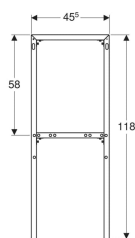

## Cadre d'écartement Geberit Monolith

Exemple d'image

### Utilisation

- Pour panneaux sanitaires Geberit Monolith pour WC suspendu
- Pour panneaux sanitaires Geberit Monolith pour WC au sol
- Pour panneaux sanitaires Geberit Monolith pour bidet

- Pour des hauteurs de montage 101 ou 114 cm
- Pour alimentations à l'arrière au centre
- Pour éviter les travaux de burinage dans les situations de montage exigües
- Pour la construction en cloison sèche
- Pour construction massive

### Contenu de la livraison

- Applique 90°
- Flexible à tresse métallique 1/2"-3/8"

- Matériel de fixation

N° de réf.	Couleur / surface
131.011.00.1	aluminium poli