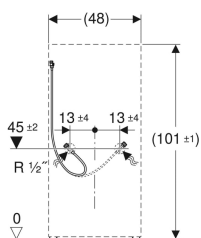

Kit de raccordement d'eau par le bas, pour panneau sanitaire Geberit Monolith pour WC, 101 cm

Exemple d'image

Utilisation

- Pour panneaux sanitaires Geberit Monolith pour WC, 101 cm
- Pour alimentation non visible

Contenu de la livraison

- 2 robinets équerre 1/2"
- Clip de fixation
- 2 flexibles à tresse métallique 3/8"
- Pièce d'adaptation

N° de réf.

131.013.00.1