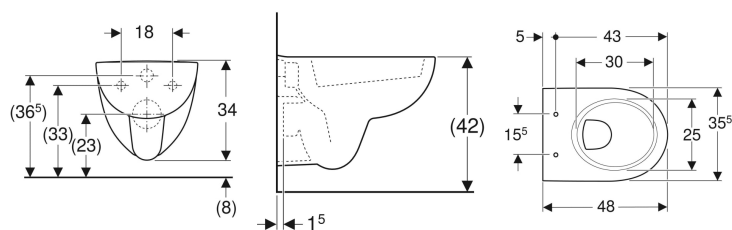

WC suspendu à fond creux Geberit Renova Compact, compact

Exemple d'image

Utilisation

- Pour réservoirs à encastrer
- Adapté pour les petites salles de bains et coins toilettes

Caractéristiques

- Suspendu

- Dégagement au sol 8 cm
- Avec bride
- Type 1, volume total 6/5 l, selon EN 997
- Compact

Caractéristiques techniques

Matériau | Céramique sanitaire

A commander en supplément

- Abattant WC

N° de réf.	Couleur / surface	B	H	T
203245000	blanc	35.5 cm	34 cm	48 cm