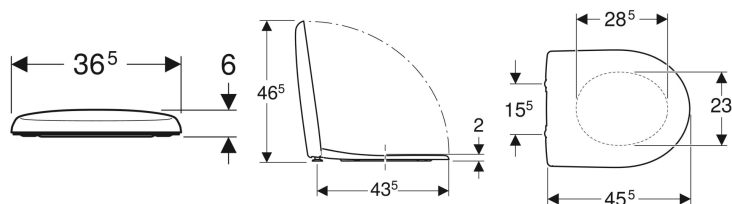

Abattant WC Geberit Renova fixation par le dessous

Exemple d'image

Caractéristiques

- Couverture d'abattant recouvrant

Caractéristiques techniques

Matériau	Duroplast
Entraxe de fixation	15.5 cm

N° de réf.	Couleur / surface	Fermeture ralentie	Fixation	Matériau de charnière
573010000	blanc / brillant	Non	Par le bas	Acier inoxydable

- Cet abattant (573010000) est à fermeture standard et charnières non déclinables.