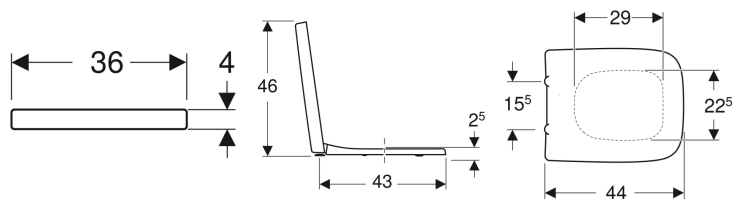

Abattant WC Geberit Renova Plan forme rectangulaire, fixation par le dessous

Exemple d'image

Caractéristiques

- Forme rectangulaire
- Couvercle d'abattant recouvrant

Caractéristiques techniques

| | |
|---------------------|-----------|
| Matériau | Duroplast |
| Entraxe de fixation | 15.5 cm |

| N° de réf. | Couleur / surface | Fermeture ralentie | Fixation | Matériau de charnière |
|------------|-------------------|--------------------|------------|-----------------------|
| 572110000 | blanc / brillant | Non | Par le bas | Acier inoxydable |