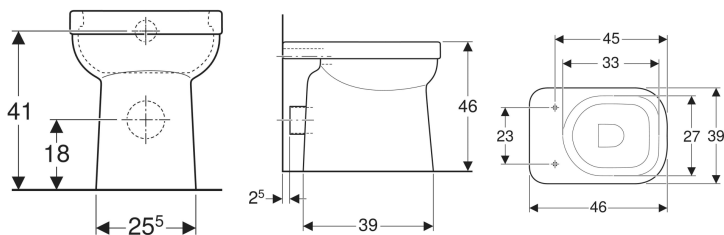

WC au sol Geberit Renova Comfort Square à fond creux, surélevé, hauteur 46 cm, semi-caréné, sortie horizontale

Exemple d'image

Utilisation

- Pour réservoirs à encastrer
- Pour réservoirs apparents basse, moyenne et haute position
- Pour poussoirs à encastrer

Caractéristiques

- Au sol
- Autoportant

Contenu de la livraison

- Cuvette de WC

A commander en supplément

- Abattant WC

- Avec bride
- Sortie horizontale
- Type 1, volume total 6 l, selon EN 997
- Semi-caréné
- Hauteur d'assise surélevé

Caractéristiques techniques

Matériau | Céramique sanitaire

- Matériel de fixation

N° de réf.	Couleur / surface	B	H	T
218500000	blanc	39 cm	46 cm	55.5 cm

- Conforme au décret sur l'accessibilité du 20 avril 2017