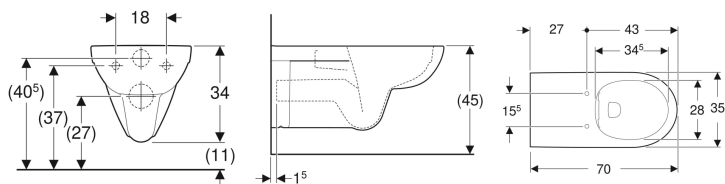

WC suspendu à fond creux Geberit Renova Comfort, rallongé, Rimfree

Exemple d'image

Utilisation

- Pour réservoirs à encastrer

Caractéristiques

- Suspendu
- Cuvette Rimfree sans bride

- Adapté aux personnes à mobilité réduite
- Type 1, volume total 6/5 l, selon EN 997
- Rallongé

Caractéristiques techniques

Matériau | Céramique sanitaire

Contenu de la livraison

- Tube de chasse rallongé

A commander en supplément

- Abattant WC

N° de réf.	Couleur / surface	B	H	T
208570000	blanc	35.5 cm	34 cm	70 cm