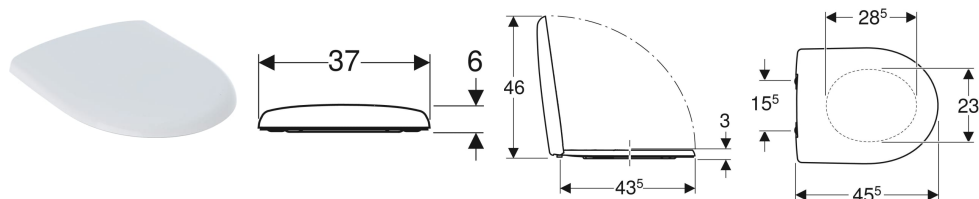

Abattant WC Geberit Renova, fixation par le dessus

Exemple d'image

Caractéristiques

- Couvercle d'abattant recouvrant

Caractéristiques techniques

Matériau	Duroplast
Entraxe de fixation	15.5 cm

N° de réf.	Couleur / surface	Charnières déclipables	Fermeture ralentie	Fixation	Matériau de charnière
500.836.01.1	blanc / brillant	Oui	Oui	Par le haut	Laiton chromé
573025000	blanc / brillant	Non	Oui	Par le haut	Laiton chromé
573015000	blanc / brillant	Non	Non	Par le haut	Acier inoxydable