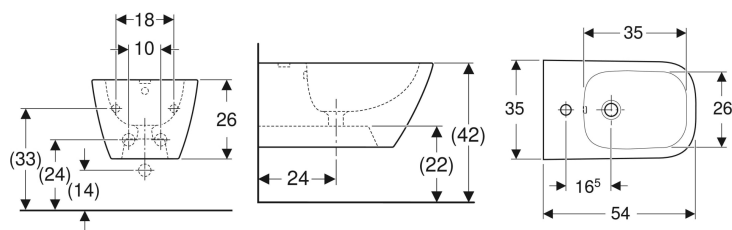

## Bidet suspendu Geberit Smyle Square caréné

Exemple d'image

### Utilisation

- Pour robinetteries monotrou avec tuyaux de raccordement flexibles

### Contenu de la livraison

- Matériel de fixation

N° de réf.	Couleur / surface	Trop-plein	B	H	T
500.209.01.1	blanc	Visible	35 cm	26 cm	54 cm