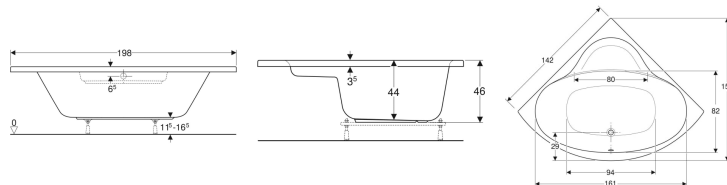

## Baignoire d'angle Geberit Bastia avec pieds

Exemple d'image

### Caractéristiques

- Adapté pour deux personnes
- Vidage central excentré

### Contenu de la livraison

- Baignoire

- D'angle
- Trou de bonde  $\varnothing$  52 mm
- Perçage du trou de robinetterie selon EN 232 possible

### Caractéristiques techniques

Matériau | Acrylique sanitaire

- Jeu de pieds

| N° de réf.  | Couleur / surface | L      | L2    | B      | H     | Capacité totale de remplissage |
|-------------|-------------------|--------|-------|--------|-------|--------------------------------|
| 00065400000 | blanc / brillant  | 142 cm | 94 cm | 142 cm | 46 cm | 260 l                          |