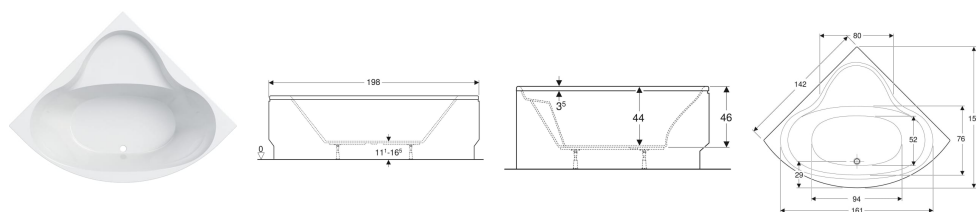

Baignoire d'angle Geberit Bastia avec pieds, avec tablier de la baignoire

Exemple d'image

Utilisation

- Pour le montage avec pieds de baignoire ou supports de baignoire

Caractéristiques

- Adapté pour deux personnes
- Vidage central excentré

Contenu de la livraison

- Baignoire
- Jeu de pieds

- D'angle
- Trou de bonde \varnothing 52 mm
- Perçage du trou de robinetterie selon EN 232 possible

Caractéristiques techniques

Matériau | Acrylique sanitaire

- Habillage frontal

N° de réf.	Couleur / surface	L	L2	B	B2	H	Capacité totale de remplissage
04065400000	blanc / brillant	142 cm	94 cm	142 cm	52 cm	46 cm	260 l

Accessoires

- Vidage de baignoire avec déclenchement par pression PushControl Geberit d52, longueur 26 cm, avec kit de finition
- Vidage de baignoire Geberit avec actionnement rotatif, d52, longueur 23 cm, avec kit de finition, principe du contre-courant