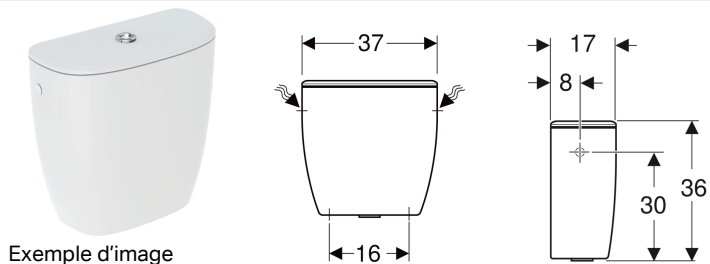

Réservoir attenant Geberit Bastia, rinçage double touche, alimentation latérale

Utilisation

- Pour montage monobloc

Caractéristiques

- Rinçage double touche
- Type 1, volume total 6 l, selon EN 997
- Alimentation latérale

Caractéristiques techniques

Volume de chasse, réglage d'usine	6 et 3 l
Grand volume de chasse, plage de réglage	4 / 6 l
Petit volume de chasse, plage de réglage	2.6 / 3 l
Matériau	Céramique sanitaire

Contenu de la livraison

- Mécanisme de chasse complet

N° de réf.	Couleur / surface	B	H	T
00382510000640	blanc	37 cm	36 cm	17 cm