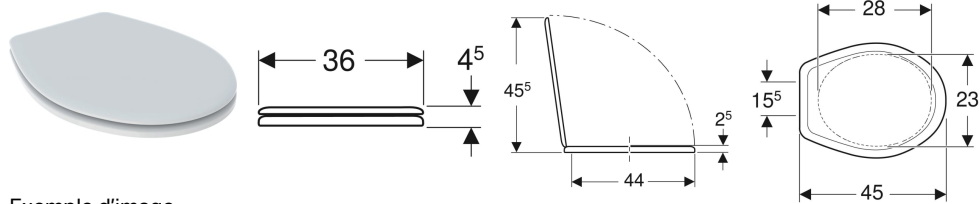

Abattant WC Geberit Bastia avec charnières en matière synthétique

Exemple d'image

Caractéristiques techniques

Matériau	Duroplast
Entraxe de fixation	15.5 cm

N° de réf.	Couleur / surface	Fermeture ralentie	Fixation	Matériau de charnière
00074600000	blanc / matière synthétique	Non	Par le bas	Matière synthétique