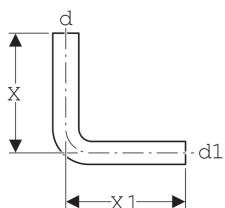

Coude de chasse Geberit 90°, basse position

Exemple d'image

Utilisation

- Pour raccorder des réservoirs apparents basse position à une cuvette de WC

Caractéristiques techniques

Matériau | ABS

N° de réf.	Couleur/surface	d,∅	d1,∅	X	X1
118.003.11.1	Blanc alpin	50 mm	44 mm	23 cm	23 cm
118.006.11.1	Blanc alpin	50 mm	44 mm	39 cm	35 cm