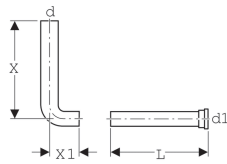

**Coude de chasse Geberit 90°, 28 cm, pour structure de paroi épaisse**

Exemple d'image

**Utilisation**

- Pour raccorder des WC à un réservoir apparent monté derrière le mur

**Caractéristiques techniques**

Matériau | PE-HD

N° de réf.	d, ø	d1, ø	arc	L	X	X1
118.200.16.1	50 mm	45 mm	90 °	28 cm	28 cm	4 cm

- Prévoir l'usage d'un miroir à souder pour la mise en œuvre de cet article