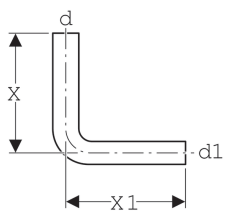

Coude de chasse Geberit 90°, moyenne position

Utilisation

- Pour raccorder des réservoirs apparents basse et moyenne position à une cuvette de WC

Caractéristiques techniques

Matériau | PVC

N° de réf.	Couleur/surface	d,∅	d1,∅	X	X1
118.007.11.1	Blanc alpin	50 mm	44 mm	65 cm	35 cm