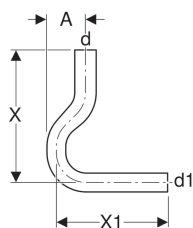

**Coude de chasse 90° Geberit, 31 x 26 cm, contre-coudé**

Exemple d'image

**Utilisation**

- Pour raccorder des réservoirs apparents basse et moyenne position à une cuvette de WC

**Caractéristiques techniques**

Matériau

| PVC

N° de réf.	Couleur/surface	d,ø	d1,ø	A	X	X1
118.005.11.1	Blanc alpin	50 mm	44 mm	9 cm	31 cm	26 cm