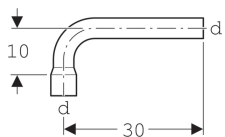

**Kit de coude de chasse 90° Geberit emboîté**

Exemple d'image

**Contenu de la livraison**

- Collier
- Colle

| N° de réf.   | Couleur/surface | d,∅   |
|--------------|-----------------|-------|
| 118.019.11.1 | Blanc alpin     | 44 mm |